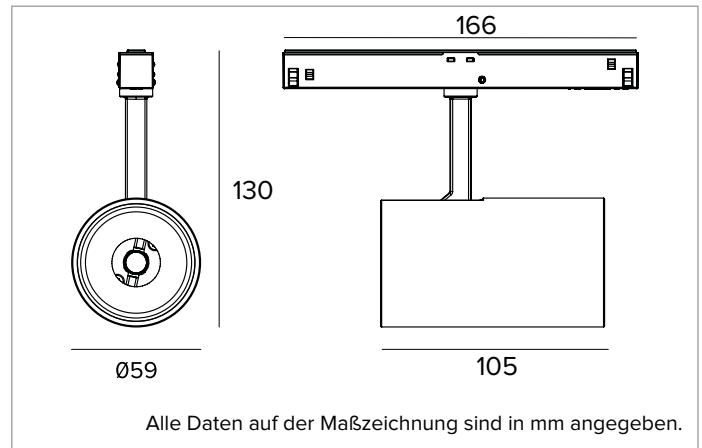

1T9068EL | FORTYEIGHT Label 6

Professioneller ausrichtbarer LED-Strahler, Niederspannung

	3000K	H(m)	D(m)	E _{max} (lx)		
	Ra90		14°			
	Fixture Power	16W	1	0.25	16286	
	Source Flux	1596lm	2	0.49	4071	
	Fixture Flux	1314lm	3	0.74	1810	
	Efficacy	81lm/W	4	0.99	1018	
TS1977	I _{max} =10204cd/klm	I _{max}	16286cd	5	1.23	651

Ähnliche Farbtemperatur: 3000K

SDCM: 1,5

Lebensdauer (L80/B10): >50000h tq +25°C

BELEUCHUNGSTECHNISCHE MERKMALE

SP - Präzisionsoptik mit Cut-Off-Ring aus schwarzem Silikon. Version mit transparenter PMMA-Linse.

Optik: LINSE

Abstrahlwinkel: SP

Optische Effizienz: 82%

Leuchten-Lichtstrom: 1314lm

Lichtausbeute: 81lm/W

Fotobiologische Sicherheit: Risikogruppe 1 (RG 1 = geringes Risiko)

MECHANISCHE MERKMALE

Gehäuse aus lackiertem Druckguss-Aluminium. Ausrichtungsmöglichkeit des Leuchtgehäuses auf vertikaler Ebene von 0° bis 90°, auf horizontaler Ebene um 360°, mit Feststellung der Ausrichtung.

Farbe und Oberfläche: Tiefschwarz

Abmessungen: D=59mm

Gewicht: 0,2Kg

Version: LANGER ARM ON-OFF

Schutzart: IP20

ELEKTRISCHE MERKMALE

Elektronisches ON-OFF Betriebsgerät für die Stromschiene.

Leistungsaufnahme der Leuchte: 16W